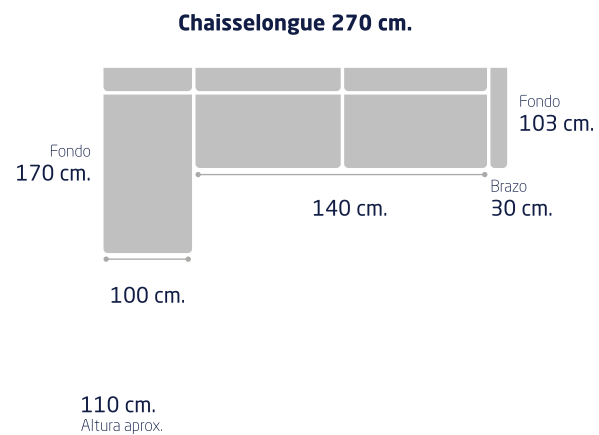

mod.

Paloma

CARACTERÍSTICAS

ARMAZÓN: Madera de pino macizo.

ESPUMA: D-25.

RESPALDOS: Relleno de mezcla. Reclinables

ENFIBRADO: De 150 gramos.

CINCHAS: De 6 cm. de alta resistencia.

ASIENTOS: 2 Asientos deslizantes XL.

PATAS: Madera

OPCIONAL: 2 poufs.