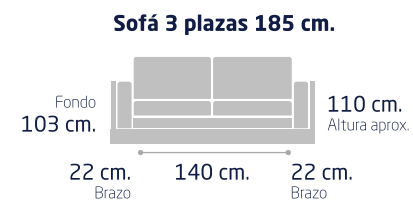

## CARACTERÍSTICAS

ARMAZÓN: Madera de pino macizo.

ESPUMA: D-25.

RESPALDOS: Relleno de mezcla. Reclinables

ENFIBRADO: de 150 gramos.

ASIENTOS: Deslizante XL

PATAS: Aluminio

Chaiselongue mod.