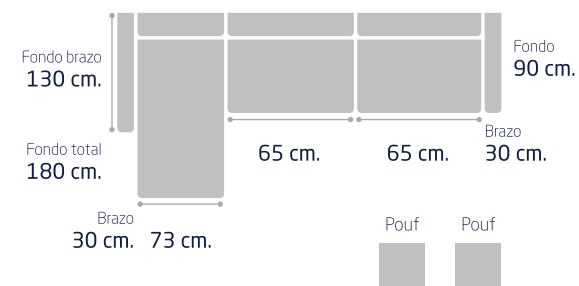

Módulo 1 plazas 55 cm.

Módulo 2 plazas 110 cm.

Módulo 3 plazas 140 cm.

Rinconera 270 x 270 cm.

Rinconera 240 x 240 cm.

Chaiselongue mod.

Chaiselongue 295 cm.

110 cm.  
Altura aprox.

Chaiselongue 270 cm.

110 cm.  
Altura aprox.

Chaisse-longue mod.