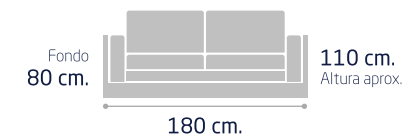

Sofá 3 plazas 180 cm.