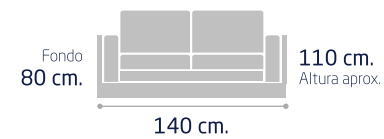

CARACTERÍSTICAS

ARMAZÓN: Madera de pino macizo.

ESPUMA: D-25.

RESPALDOS: Relleno de mezcla. Fijos

ENFIBRADO: de 150 gramos.

CINCHA: de 6 cm. de alta resistencia.

ASIENTOS: Fijos

PATAS: Madera.

Sofá 2 plazas 140 cm.