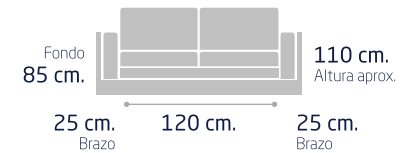

PATAS: Madera.

OPCIONAL: Arcón.

Módulo 1 plaza 73 cm.

Módulo 1 plaza 63 cm.

Sofá 2 plaza 170 cm.

Sofá 3 plaza 190 cm.

Chaisnelongue 285 cm.

Chaisnelongue 255 cm.