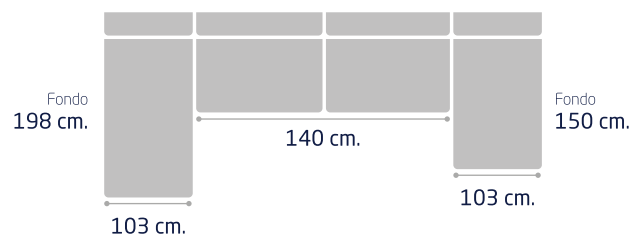

# Nayara

Chaiselongue

Chaiselongue 350 cm.

110 cm.  
Altura aprox.

Chaiselongue 320 cm.

110 cm.  
Altura aprox.

Sofá mod.