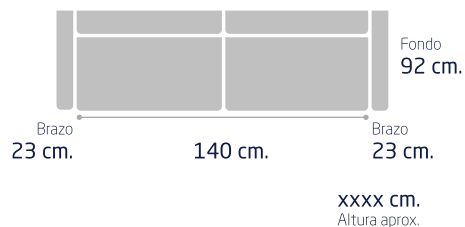

Chaiselongue con cama 262 cm.

Medidas cama abierta chaiselongue

Sofá cama 186 cm.

Medidas sofá cama abierta

falta medida

falta medida