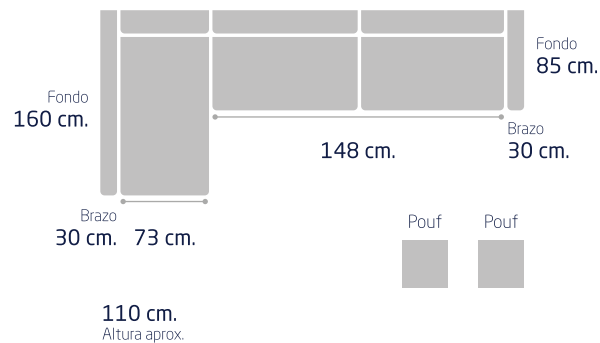

Módulo 1 plazas 55 cm.

Módulo 2 plazas 110 cm.

Módulo 3 plazas 140 cm.

Rinconera 270 x 270 cm.

Rinconera 240 x 240 cm.

Chaiselongue mod.

Chaiselongue 285 cm.

Chaiselongue 255 cm.

Chaisse longue mod.