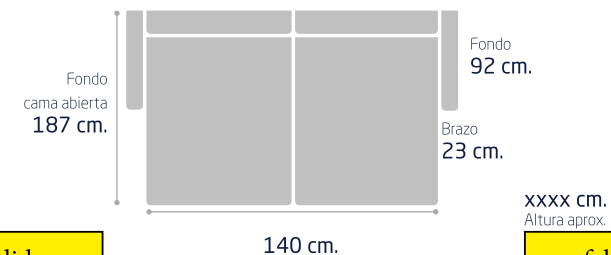

Chaiselongue con cama 262 cm.

Medidas cama abierta chaiselongue

Sofá cama 186 cm.

Medidas sofá cama abierta

falta medida

falta medida