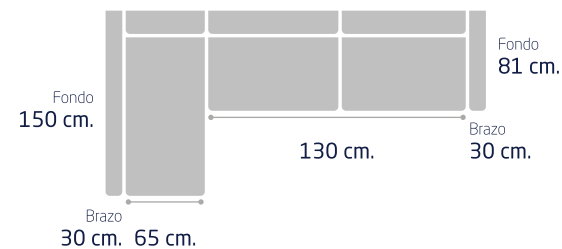

PATAS: Madera

OPCIONAL: Arcón y 2 poufs.

Sofá 2 plazas 170 cm.

Sofá 3 plazas 190 cm.

Sofá 3 plazas extra 255 cm.

Chaiselongue 255 cm.

Chaisse longue mod.