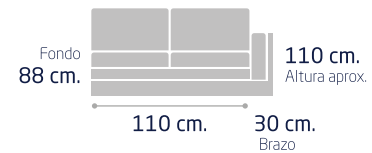

## CARACTERÍSTICAS

ARMAZÓN: Madera de pino macizo.

ESPUMA: D-28 suave.

RESPALDOS: Rellenos de floca. Reclinables

ENFIBRADO: De 150 gramos.

ASIENTOS: Extraíbles con muelle en zig-zag.

PATAS: Madera.

Módulo 1 plaza 70 cm.

Módulo 1 plazas 55 cm.

Módulo 2 plazas 110 cm.

Módulo 3 plazas 140 cm.

Rinconera 270 x 270 cm.

Rinconera 240 x 240 cm.

Chaiselongue mod.