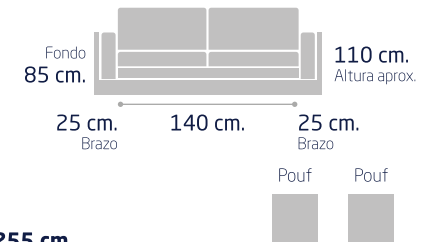

PATAS: Madera.

OPCIONAL: Arcón.

Módulo 1 plaza 73 cm.

Módulo 1 plaza 63 cm.

Sofá 2 plaza 170 cm.

Sofá 3 plaza 190 cm.

Chaisnelongue 285 cm.

Chaisnelongue 255 cm.