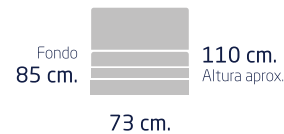

PATAS: Madera.

OPCIONAL: Arcón.

Módulo 1 plaza 73 cm.

Módulo 1 plaza 63 cm.

Sofá 2 plaza 170 cm.

Sofá 3 plaza 190 cm.

Chaisnelongue 285 cm.

Chaisnelongue 255 cm.