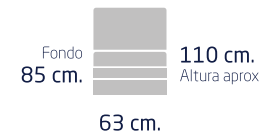

PATAS: Madera.

OPCIONAL: Arcón.

Módulo 1 plaza 73 cm.

Módulo 1 plaza 63 cm.

Sofá 2 plaza 170 cm.

Sofá 3 plaza 190 cm.

Chaisnelongue 285 cm.

Chaisnelongue 255 cm.