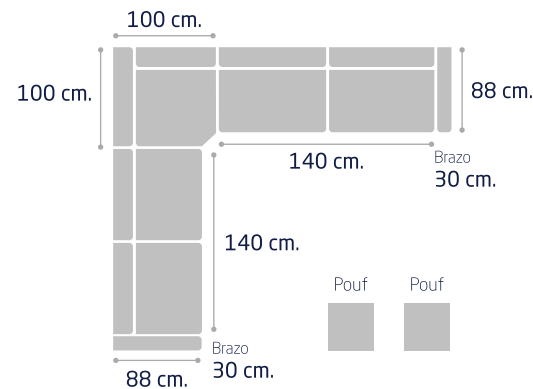

PATAS: Madera.

OPCIONAL: Arcón.

Módulo 1 plaza 73 cm.

Módulo 1 plaza 63 cm.

Sofá 2 plaza 170 cm.

Sofá 3 plaza 190 cm.

Chaisnelongue 285 cm.

Chaisnelongue 255 cm.

Módulo 1 plazas 55 cm.

Módulo 2 plazas 110 cm.

Módulo 3 plazas 140 cm.

Rinconera 270 x 270 cm.

Rinconera 240 x 240 cm.

Chaiselongue mod.