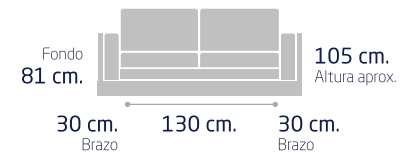

Sofá 3 plazas 190 cm.