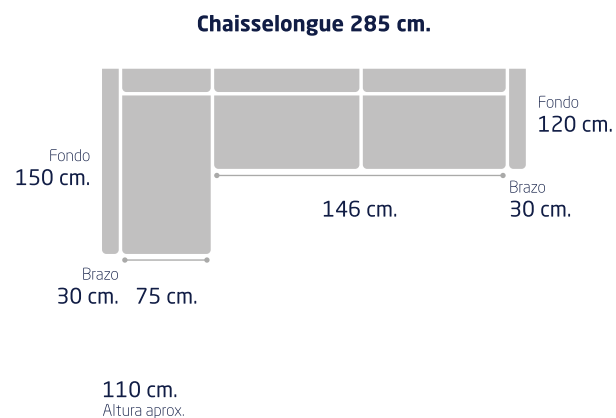

mod.

Victoria

CARACTERÍSTICAS

ARMAZÓN: Madera de pino macizo.

ESPUMA: D-28 suave.

RESPALDOS: Relleno de floca. Reclinables.

ENFIBRADO: De 150 gramos.

ASIENTOS: Deslizantes de muelle en zig-zag XL.

CINCHA: 6 cm. de alta resistencia.

PATAS: Madera.

ARCÓN: Incluido.