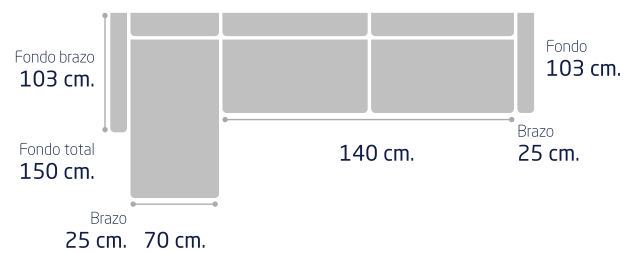

## CARACTERÍSTICAS

ARMAZÓN: Madera de pino macizo.

ESPUMA: D-25.

RESPALDOS: Relleno de mezcla. Reclinables

ENFIBRADO: De 150 gramos.

CINCHAS: De 6 cm. de alta resistencia.

ASIENTOS: Deslizantes XL.

PATAS: Madera

OPCIONAL: Arcón. 2 poufs.

Chaiselongue 260 cm.

110 cm.  
Altura aprox.

Chaiselongue 230 cm.

110 cm.  
Altura aprox.

Chaisse-longue mod.