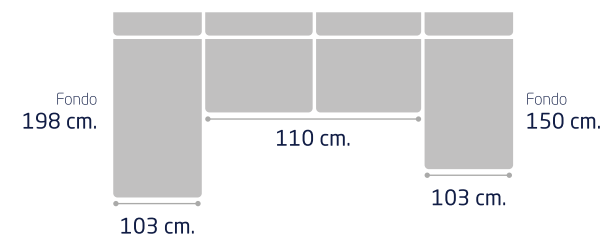

## CARACTERÍSTICAS

ARMAZÓN:	Madera de pino macizo.
ESPUMA:	D-25 + 4 cm. súper suave.
RESPALDOS:	Relleno de floca. Reclinables
ENFIBRADO:	de 150 gramos.
CINCHA:	de 6 cm. de alta resistencia.
BRAZO:	Carraca
ASIENTO:	Deslizante XL
PATAS:	Aluminio.
OPCIONAL:	Arcón.

Chaiselongue 350 cm.

110 cm.  
Altura aprox.

Chaiselongue 320 cm.

110 cm.  
Altura aprox.

Sofá mod.