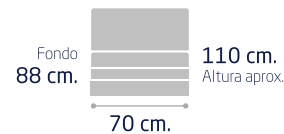

Módulo 1 plazas 55 cm.

Módulo 2 plazas 110 cm.

Módulo 3 plazas 140 cm.

Rinconera 270 x 270 cm.

Rinconera 240 x 240 cm.

Chaiselongue mod.