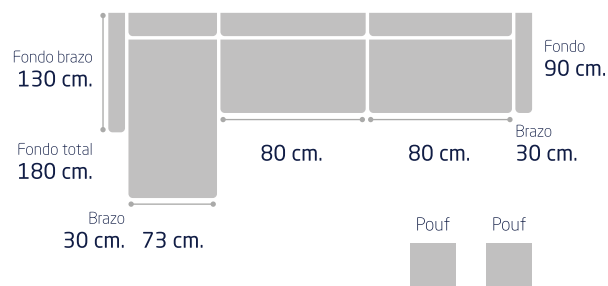

Módulo 1 plazas 55 cm.

Módulo 2 plazas 110 cm.

Módulo 3 plazas 140 cm.

Rinconera 270 x 270 cm.

Rinconera 240 x 240 cm.

Chaiselongue mod.

# Acuario

Chaiselongue

Chaiselongue 295 cm.

110 cm.  
Altura aprox.

Chaiselongue 270 cm.

110 cm.  
Altura aprox.

Chaisse-longue mod.