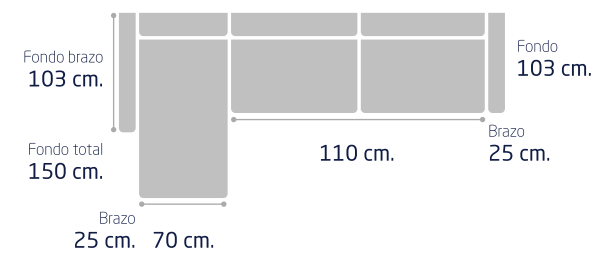

## CARACTERÍSTICAS

ARMAZÓN: Madera de pino macizo.

ESPUMA: D-25.

RESPALDOS: Relleno de mezcla. Reclinables

ENFIBRADO: De 150 gramos.

CINCHAS: De 6 cm. de alta resistencia.

ASIENTOS: Deslizantes XL.

PATAS: Madera

OPCIONAL: Arcón. 2 poufs.

Chaiselongue 260 cm.

110 cm.  
Altura aprox.

Chaiselongue 230 cm.

110 cm.  
Altura aprox.

Chaisse-longue mod.