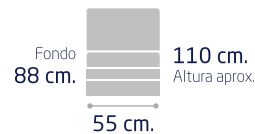

## CARACTERÍSTICAS

ARMAZÓN: Madera de pino macizo.

ESPUMA: D-28 suave.

RESPALDOS: Rellenos de floca. Reclinables

ENFIBRADO: De 150 gramos.

ASIENTOS: Extraíbles con muelle en zig-zag.

PATAS: Madera.

Módulo 1 plaza 70 cm.

Módulo 1 plazas 55 cm.

Módulo 2 plazas 110 cm.

Módulo 3 plazas 140 cm.

Rinconera 270 x 270 cm.

Rinconera 240 x 240 cm.

Chaiselongue mod.