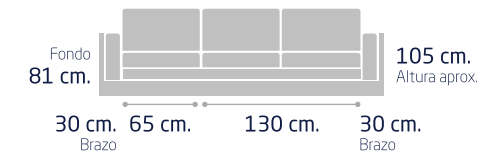

PATAS: Madera

OPCIONAL: Arcón y 2 poufs.

Sofá 2 plazas 170 cm.

Sofá 3 plazas 190 cm.

Sofá 3 plazas extra 255 cm.

Chaiselongue 255 cm.

Chaisse longue mod.