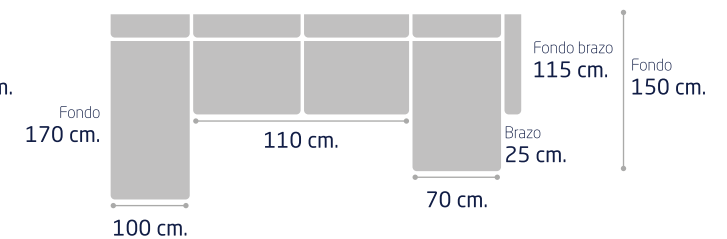

comprobar altura
no viene

Chaiselongue 305 cm.