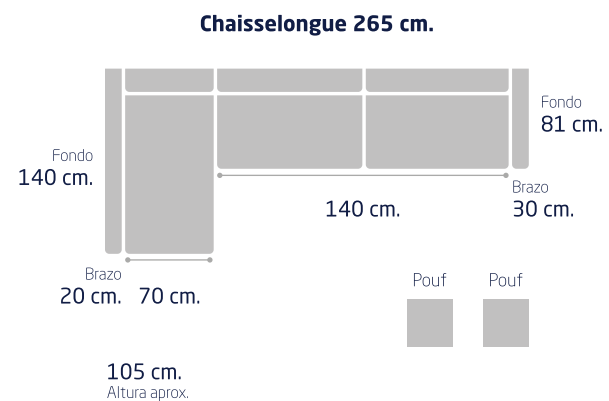

Chaiselongue 285 cm.

Chaiselongue 255 cm.

Chaisse longue mod.

## CARACTERÍSTICAS

ARMAZÓN: Madera de pino macizo.

ESPUMA: D-25.

RESPALDOS: Relleno de picado. Reclinables

ENFIBRADO: de 150 gramos.

ASIENTOS: Extraíbles de muelles en zig-zag.

PATAS: Madera

ARCÓN: Incluido.