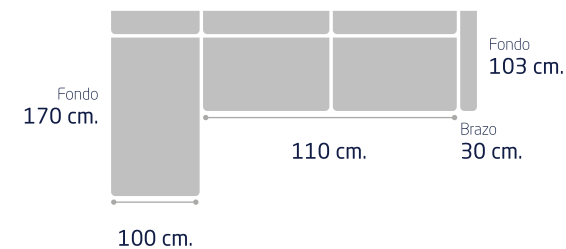

110 cm.
Altura aprox.

Chaiselongue 240 cm.