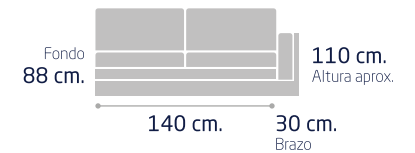

## CARACTERÍSTICAS

ARMAZÓN: Madera de pino macizo.

ESPUMA: D-28 suave.

RESPALDOS: Rellenos de floca. Reclinables

ENFIBRADO: De 150 gramos.

ASIENTOS: Extraíbles con muelle en zig-zag.

PATAS: Madera.

Módulo 1 plaza 70 cm.

Módulo 1 plazas 55 cm.

Módulo 2 plazas 110 cm.

Módulo 3 plazas 140 cm.

Rinconera 270 x 270 cm.

Rinconera 240 x 240 cm.

Chaiselongue mod.