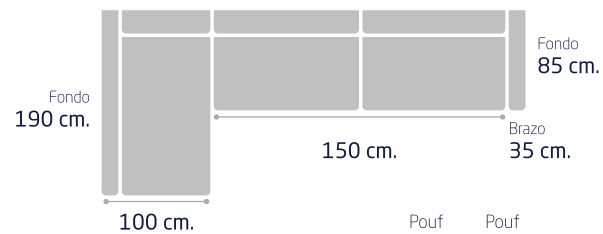

PATAS: Madera

Chaiselongue 285 cm.

110 cm.  
Altura aprox.

Chaiselongue 265 cm.

110 cm.  
Altura aprox.

Chaisse longue mod.