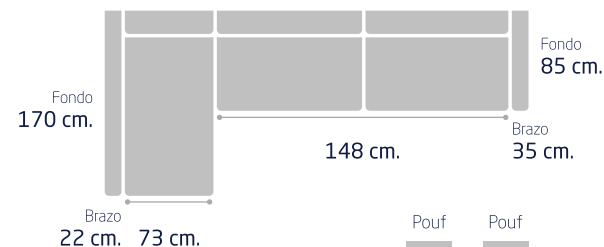

PATAS: Madera.

OPCIONAL: Arcón.

Módulo 1 plaza 73 cm.

Módulo 1 plaza 63 cm.

Sofá 2 plaza 170 cm.

Sofá 3 plaza 190 cm.

Chaisnelongue 285 cm.

Chaisnelongue 255 cm.