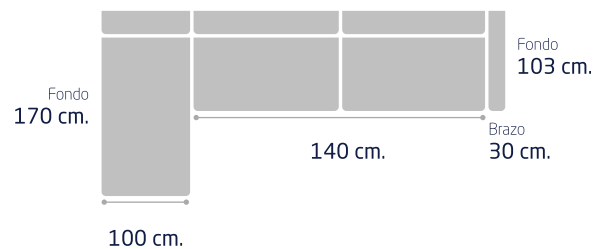

Chaiselongue 270 cm.