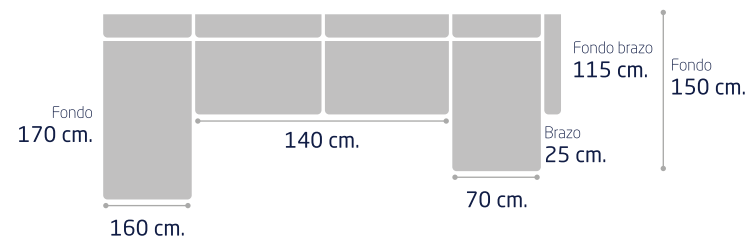

Chaiselongue 335 cm.