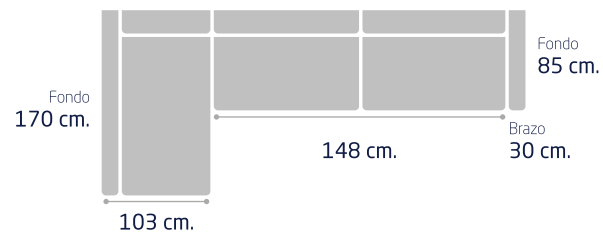

PATAS: Madera

OPCIONAL: Arcón.

Chaiselongue 285 cm.

110 cm.  
Altura aprox.

comprobar altura  
no viene

Chaiselongue 255 cm.

110 cm.  
Altura aprox.

comprobar altura  
no viene