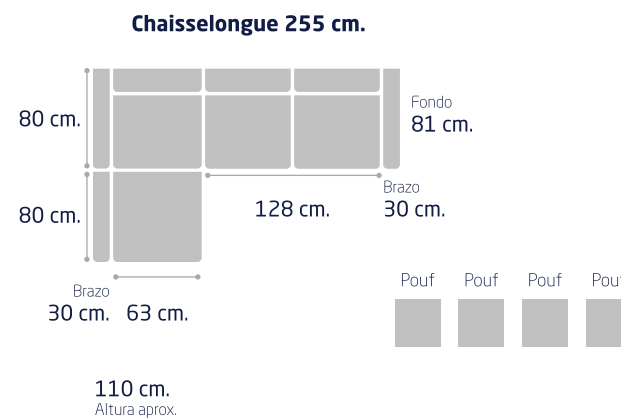

mod.

Venus

CARACTERÍSTICAS

ARMAZÓN:	Madera de pino macizo.
ESPUMA:	D-28 suave.
RESPALDOS:	Relleno de mezcla. Reclinables
ENFIBRADO:	de 150 gramos.
ASIENTOS:	Extraíbles de muelles en zig-zag.
PATAS:	Madera.
POUF:	Reversible.