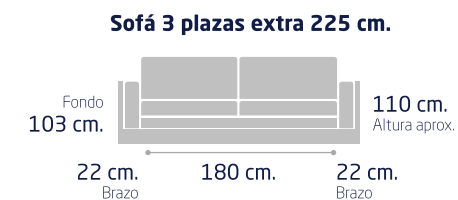

## CARACTERÍSTICAS

ARMAZÓN: Madera de pino macizo.

ESPUMA: D-25.

RESPALDOS: Relleno de mezcla. Reclinables

ENFIBRADO: de 150 gramos.

ASIENTOS: Deslizante XL

PATAS: Aluminio

Chaiselongue mod.