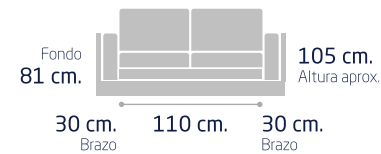

CARACTERÍSTICAS

ARMAZÓN: Madera de pino macizo.

ESPUMA: D-25.

RESPALDOS: Relleno picado. Reclinables

ENFIBRADO: de 150 gramos.

BRAZOS: Espuma D-25

ASIENTOS: Extraíbles de muelle en zig-zag.

CINCHA: 6 ctm. de alta resistencia.

PATAS: Madera

OPCIONAL: Arcón y 2 poufs.

Sofá 2 plazas 170 cm.