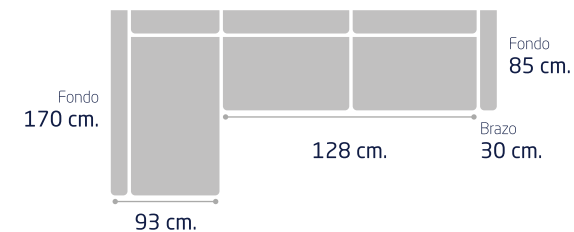

PATAS: Madera

OPCIONAL: Arcón.

Chaiselongue 285 cm.

110 cm.  
Altura aprox.

comprobar altura  
no viene

Chaiselongue 255 cm.

110 cm.  
Altura aprox.

comprobar altura  
no viene