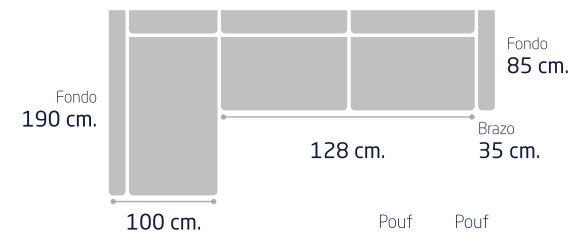

PATAS: Madera

Chaiselongue 285 cm.

110 cm.  
Altura aprox.

Chaiselongue 265 cm.

110 cm.  
Altura aprox.

Chaisse longue mod.