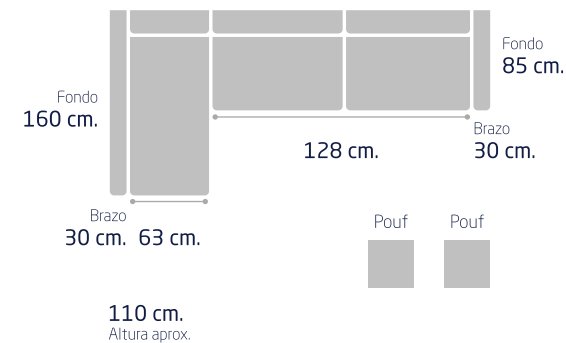

Módulo 1 plazas 55 cm.

Módulo 2 plazas 110 cm.

Módulo 3 plazas 140 cm.

Rinconera 270 x 270 cm.

Rinconera 240 x 240 cm.

Chaiselongue mod.

## CARACTERÍSTICAS

ARMAZÓN: Madera de pino macizo.

ESPUMA: D-28 suave.

RESPALDOS: Relleno de floca. Reclinables

ENFIBRADO: de 150 gramos.

ASIENTOS: Extraíbles de muelles en zig-zag.

PATAS: Madera

OPCIONAL: Arcón.

Chaiselongue 285 cm.

Chaiselongue 255 cm.

Chaisse longue mod.