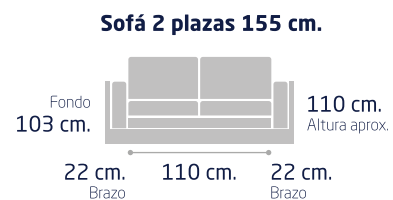

## CARACTERÍSTICAS

ARMAZÓN: Madera de pino macizo.

ESPUMA: D-25.

RESPALDOS: Relleno de mezcla. Reclinables

ENFIBRADO: de 150 gramos.

ASIENTOS: Deslizante XL

PATAS: Aluminio

Chaiselongue mod.