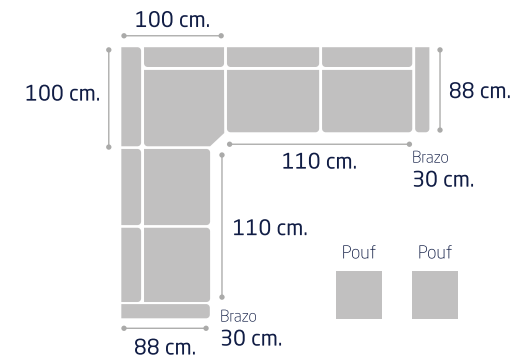

PATAS: Madera.

OPCIONAL: Arcón.

Módulo 1 plaza 73 cm.

Módulo 1 plaza 63 cm.

Sofá 2 plaza 170 cm.

Sofá 3 plaza 190 cm.

Chaisnelongue 285 cm.

Chaisnelongue 255 cm.

Módulo 1 plazas 55 cm.

Módulo 2 plazas 110 cm.

Módulo 3 plazas 140 cm.

Rinconera 270 x 270 cm.

Rinconera 240 x 240 cm.

Chaiselongue mod.