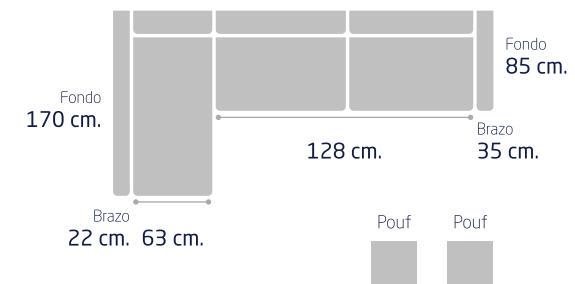

PATAS: Madera.

OPCIONAL: Arcón.

Módulo 1 plaza 73 cm.

Módulo 1 plaza 63 cm.

Sofá 2 plaza 170 cm.

Sofá 3 plaza 190 cm.

Chaisnelongue 285 cm.

Chaisnelongue 255 cm.